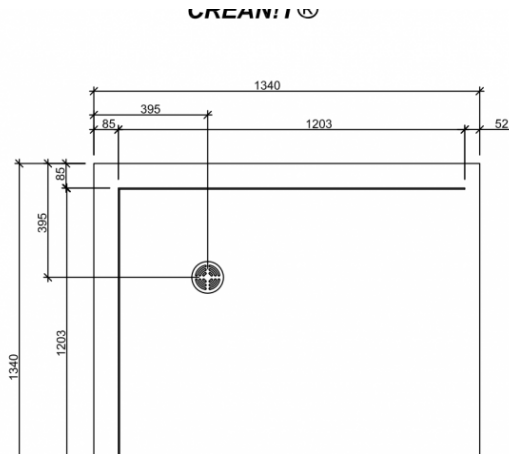

DUSCHWANNEN

Unsere Duschwannen werden grundsätzlich aus Creanit® gefertigt. Die Größe der Duschwanne richtet sich nach den Anforderungen des Kunden und den zur Verfügung stehenden Platzverhältnissen. Jede Duschwanne wird individuell gefertigt und kann dadurch millimetergenau für das Bauvorhaben angepasst werden.

Auch die Farbe und Form sind frei wählbar. So kann z.B der Duschboden eine andere Farbe als die Schürze und/oder Hohlkehle erhalten. Dies eröffnet ganz neue und spannende Möglichkeiten in der Gestaltung des Bades.

Beispiel mit rundem Ablauf