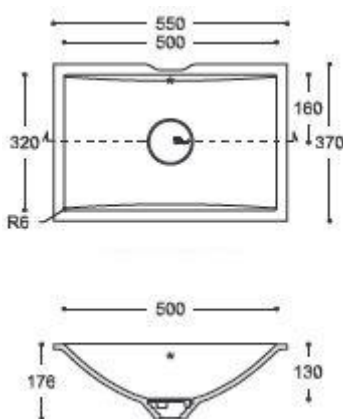

Auch in folgenden Größen erhältlich:
 490 x 320 x 130mm (Waschbecken 7720)
 440 x 300 x 120mm (Waschbecken 7710)

Waschbecken 7530

Auch in folgenden Größen erhältlich:
 470 x 320 x 130mm (Waschbecken 7520)
 370 x 370 x 120mm (Waschbecken 7510)

Waschbecken 7420

Auch in folgenden Größen erhältlich:
450 x 370 x 120mm (Waschbecken 7410)

Waschbecken Hofstack I

Auch in folgenden Größen erhältlich:
560 x 330 x 91mm (Herthe I)
560 x 280 x 91mm (Herthe II)
510 x 385 x 91mm (Schumo)
450 x 350 x 91mm (Pelego I)
400 x 340 x 111mm (Fewa)
400 x 260 x 100mm (Hofstack II)
350 x 230 x 91mm (Pelego II)

Waschbecken 7330

Auch in folgenden Größen erhältlich:

465 x 340 x 130mm (Waschbecken 7320)

420x 330 x 120mm (Waschbecken 7310)

Waschbecken Magda

Auch in folgenden Größen erhältlich:

470 x 336 x 148mm (Maja)

446 x 310 x 144mm (Nadja)

420 x 280 x 135mm (Malwine)

Waschbecken 7220

Auch in folgenden Größen erhältlich:

350 x 130mm (Waschbecken 7210)

Waschbecken Maria

Auch in folgenden Größen erhältlich:
337 x 122mm (Monika)
322 x 144mm (Milena)
248 x 135mm (Marga)