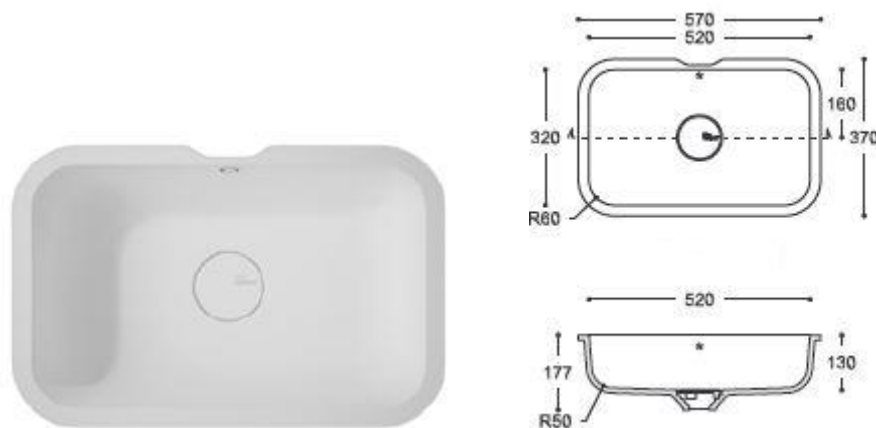

Auch in folgenden Größen erhältlich:
 490 x 320 x 130mm (Waschbecken 7720)
 440 x 300 x 120mm (Waschbecken 7710)

Waschbecken 7530

Auch in folgenden Größen erhältlich:
 470 x 320 x 130mm (Waschbecken 7520)
 370 x 370 x 120mm (Waschbecken 7510)

Waschbecken 7420

Auch in folgenden Größen erhältlich:
450 x 370 x 120mm (Waschbecken 7410)

Waschbecken Hofstack I

Auch in folgenden Größen erhältlich:
560 x 330 x 91mm (Herthe I)
560 x 280 x 91mm (Herthe II)
510 x 385 x 91mm (Schumo)
450 x 350 x 91mm (Pelego I)
400 x 340 x 111mm (Fewa)
400 x 260 x 100mm (Hofstack II)
350 x 230 x 91mm (Pelego II)

Waschbecken 7330

Auch in folgenden Größen erhältlich:

465 x 340 x 130mm (Waschbecken 7320)

420x 330 x 120mm (Waschbecken 7310)

Waschbecken Magda

Auch in folgenden Größen erhältlich:

470 x 336 x 148mm (Maja)

446 x 310 x 144mm (Nadja)

420 x 280 x 135mm (Malwine)

Waschbecken 7220

Auch in folgenden Größen erhältlich:

350 x 130mm (Waschbecken 7210)

Waschbecken Maria

Auch in folgenden Größen erhältlich:
337 x 122mm (Monika)
322 x 144mm (Milena)
248 x 135mm (Marga)