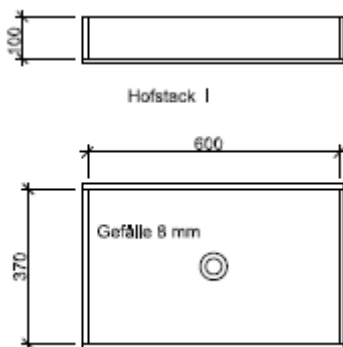

Auch in folgenden Größen erhältlich:
 490 x 320 x 130mm (Waschbecken 7720)
 440 x 300 x 120mm (Waschbecken 7710)

Waschbecken 7530

Auch in folgenden Größen erhältlich:
 470 x 320 x 130mm (Waschbecken 7520)
 370 x 370 x 120mm (Waschbecken 7510)

Waschbecken 7420

Auch in folgenden Größen erhältlich:
450 x 370 x 120mm (Waschbecken 7410)

Waschbecken Hofstack I

Auch in folgenden Größen erhältlich:
560 x 330 x 91mm (Herthe I)
560 x 280 x 91mm (Herthe II)
510 x 385 x 91mm (Schumo)
450 x 350 x 91mm (Pelego I)
400 x 340 x 111mm (Fewa)
400 x 260 x 100mm (Hofstack II)
350 x 230 x 91mm (Pelego II)

Waschbecken 7330

Auch in folgenden Größen erhältlich:

465 x 340 x 130mm (Waschbecken 7320)

420x 330 x 120mm (Waschbecken 7310)

Waschbecken Magda

Auch in folgenden Größen erhältlich:

470 x 336 x 148mm (Maja)

446 x 310 x 144mm (Nadja)

420 x 280 x 135mm (Malwine)

Waschbecken 7220

Auch in folgenden Größen erhältlich:

350 x 130mm (Waschbecken 7210)

Waschbecken Maria

Auch in folgenden Größen erhältlich:
337 x 122mm (Monika)
322 x 144mm (Milena)
248 x 135mm (Marga)