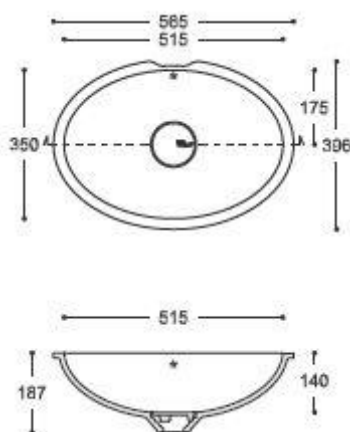

Auch in folgenden Größen erhältlich:
 490 x 320 x 130mm (Waschbecken 7720)
 440 x 300 x 120mm (Waschbecken 7710)

Waschbecken 7530

Auch in folgenden Größen erhältlich:
 470 x 320 x 130mm (Waschbecken 7520)
 370 x 370 x 120mm (Waschbecken 7510)

Waschbecken 7420

Auch in folgenden Größen erhältlich:
450 x 370 x 120mm (Waschbecken 7410)

Waschbecken Hofstack I

Auch in folgenden Größen erhältlich:
560 x 330 x 91mm (Herthe I)
560 x 280 x 91mm (Herthe II)
510 x 385 x 91mm (Schumo)
450 x 350 x 91mm (Pelego I)
400 x 340 x 111mm (Fewa)
400 x 260 x 100mm (Hofstack II)
350 x 230 x 91mm (Pelego II)

Waschbecken 7330

Auch in folgenden Größen erhältlich:

465 x 340 x 130mm (Waschbecken 7320)

420x 330 x 120mm (Waschbecken 7310)

Waschbecken Magda

Auch in folgenden Größen erhältlich:

470 x 336 x 148mm (Maja)

446 x 310 x 144mm (Nadja)

420 x 280 x 135mm (Malwine)

Waschbecken 7220

Auch in folgenden Größen erhältlich:

350 x 130mm (Waschbecken 7210)

Waschbecken Maria

Auch in folgenden Größen erhältlich:
337 x 122mm (Monika)
322 x 144mm (Milena)
248 x 135mm (Marga)