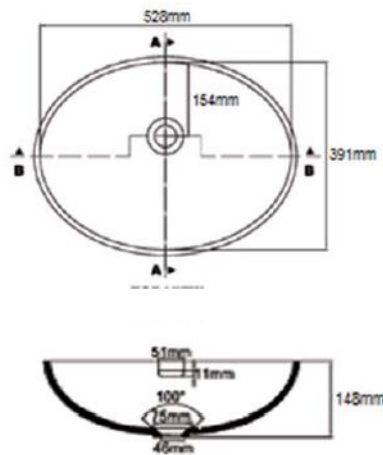

Auch in folgenden Größen erhältlich:
 490 x 320 x 130mm (Waschbecken 7720)
 440 x 300 x 120mm (Waschbecken 7710)

Waschbecken 7530

Auch in folgenden Größen erhältlich:
 470 x 320 x 130mm (Waschbecken 7520)
 370 x 370 x 120mm (Waschbecken 7510)

Waschbecken 7420

Auch in folgenden Größen erhältlich:
450 x 370 x 120mm (Waschbecken 7410)

Waschbecken Hofstack I

Auch in folgenden Größen erhältlich:
560 x 330 x 91mm (Herthe I)
560 x 280 x 91mm (Herthe II)
510 x 385 x 91mm (Schumo)
450 x 350 x 91mm (Pelego I)
400 x 340 x 111mm (Fewa)
400 x 260 x 100mm (Hofstack II)
350 x 230 x 91mm (Pelego II)

Waschbecken 7330

Auch in folgenden Größen erhältlich:

465 x 340 x 130mm (Waschbecken 7320)

420x 330 x 120mm (Waschbecken 7310)

Waschbecken Magda

Auch in folgenden Größen erhältlich:

470 x 336 x 148mm (Maja)

446 x 310 x 144mm (Nadja)

420 x 280 x 135mm (Malwine)

Waschbecken 7220

Auch in folgenden Größen erhältlich:

350 x 130mm (Waschbecken 7210)

Waschbecken Maria

Auch in folgenden Größen erhältlich:
337 x 122mm (Monika)
322 x 144mm (Milena)
248 x 135mm (Marga)