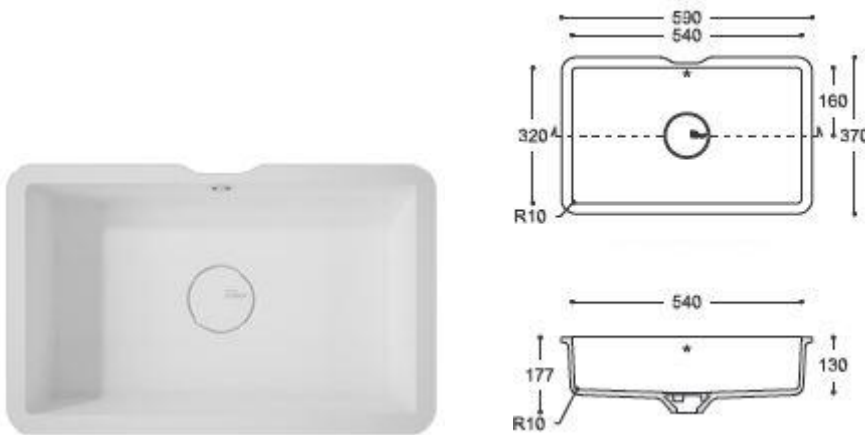

Auch in folgenden Größen erhältlich:
 490 x 320 x 130mm (Waschbecken 7720)
 440 x 300 x 120mm (Waschbecken 7710)

Waschbecken 7530

Auch in folgenden Größen erhältlich:
 470 x 320 x 130mm (Waschbecken 7520)
 370 x 370 x 120mm (Waschbecken 7510)

Waschbecken 7420

Auch in folgenden Größen erhältlich:
450 x 370 x 120mm (Waschbecken 7410)

Waschbecken Hofstack I

Auch in folgenden Größen erhältlich:
560 x 330 x 91mm (Herthe I)
560 x 280 x 91mm (Herthe II)
510 x 385 x 91mm (Schumo)
450 x 350 x 91mm (Pelego I)
400 x 340 x 111mm (Fewa)
400 x 260 x 100mm (Hofstack II)
350 x 230 x 91mm (Pelego II)

Waschbecken 7330

Auch in folgenden Größen erhältlich:

465 x 340 x 130mm (Waschbecken 7320)

420x 330 x 120mm (Waschbecken 7310)

Waschbecken Magda

Auch in folgenden Größen erhältlich:

470 x 336 x 148mm (Maja)

446 x 310 x 144mm (Nadja)

420 x 280 x 135mm (Malwine)

Waschbecken 7220

Auch in folgenden Größen erhältlich:

350 x 130mm (Waschbecken 7210)

Waschbecken Maria

Auch in folgenden Größen erhältlich:
337 x 122mm (Monika)
322 x 144mm (Milena)
248 x 135mm (Marga)