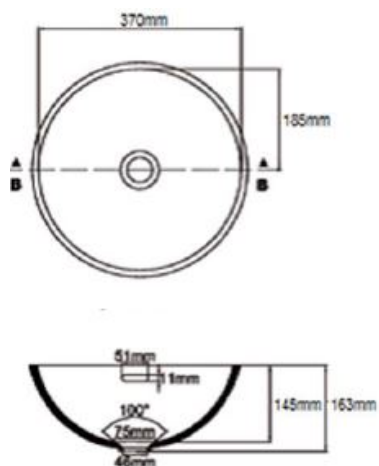

Auch in folgenden Größen erhältlich:
 490 x 320 x 130mm (Waschbecken 7720)
 440 x 300 x 120mm (Waschbecken 7710)

Waschbecken 7530

Auch in folgenden Größen erhältlich:
 470 x 320 x 130mm (Waschbecken 7520)
 370 x 370 x 120mm (Waschbecken 7510)

Waschbecken 7420

Auch in folgenden Größen erhältlich:
450 x 370 x 120mm (Waschbecken 7410)

Waschbecken Hofstack I

Auch in folgenden Größen erhältlich:
560 x 330 x 91mm (Herthe I)
560 x 280 x 91mm (Herthe II)
510 x 385 x 91mm (Schumo)
450 x 350 x 91mm (Pelego I)
400 x 340 x 111mm (Fewa)
400 x 260 x 100mm (Hofstack II)
350 x 230 x 91mm (Pelego II)

Waschbecken 7330

Auch in folgenden Größen erhältlich:

465 x 340 x 130mm (Waschbecken 7320)

420x 330 x 120mm (Waschbecken 7310)

Waschbecken Magda

Auch in folgenden Größen erhältlich:

470 x 336 x 148mm (Maja)

446 x 310 x 144mm (Nadja)

420 x 280 x 135mm (Malwine)

Waschbecken 7220

Auch in folgenden Größen erhältlich:

350 x 130mm (Waschbecken 7210)

Waschbecken Maria

Auch in folgenden Größen erhältlich:
337 x 122mm (Monika)
322 x 144mm (Milena)
248 x 135mm (Marga)