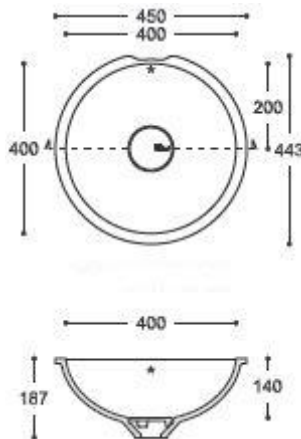

Auch in folgenden Größen erhältlich:
 490 x 320 x 130mm (Waschbecken 7720)
 440 x 300 x 120mm (Waschbecken 7710)

Waschbecken 7530

Auch in folgenden Größen erhältlich:
 470 x 320 x 130mm (Waschbecken 7520)
 370 x 370 x 120mm (Waschbecken 7510)

Waschbecken 7420

Auch in folgenden Größen erhältlich:
450 x 370 x 120mm (Waschbecken 7410)

Waschbecken Hofstack I

Auch in folgenden Größen erhältlich:
560 x 330 x 91mm (Herthe I)
560 x 280 x 91mm (Herthe II)
510 x 385 x 91mm (Schumo)
450 x 350 x 91mm (Pelego I)
400 x 340 x 111mm (Fewa)
400 x 260 x 100mm (Hofstack II)
350 x 230 x 91mm (Pelego II)

Waschbecken 7330

Auch in folgenden Größen erhältlich:

465 x 340 x 130mm (Waschbecken 7320)

420x 330 x 120mm (Waschbecken 7310)

Waschbecken Magda

Auch in folgenden Größen erhältlich:

470 x 336 x 148mm (Maja)

446 x 310 x 144mm (Nadja)

420 x 280 x 135mm (Malwine)

Waschbecken 7220

Auch in folgenden Größen erhältlich:

350 x 130mm (Waschbecken 7210)

Waschbecken Maria

Auch in folgenden Größen erhältlich:
337 x 122mm (Monika)
322 x 144mm (Milena)
248 x 135mm (Marga)