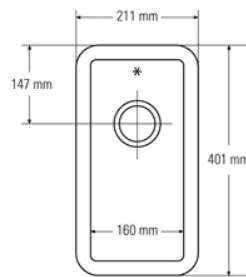

Querschnitt Seitenansicht

Auch in folgenden Größen erhältlich:
 530 x 400 x 190mm (Spülbecken 970)
 400 x 400 x 190mm (Spülbecken 965)
 381 x 400 x 190mm (Spülbecken 969)

Ausgussbecken 967

Ansicht von oben
* Überlauf

Querschnitt Seitenansicht

Auch in folgenden Größen erhältlich:
200 x 400 x 176mm (Spülbecken 970)

Spülbecken 881

Ansicht von oben
* Überlauf

Querschnitt Seitenansicht

Auch in folgenden Größen erhältlich:
531 x 397 x 188mm (Spülbecken 871)
440 x 340 x 200mm (Spülbecken 859)
399 x 399 x 208mm (Spülbecken 804)

400 x 449 x 208mm (Spülbecken 805)
 267 x 318 x 167mm (Spülbecken 809)

Ausgussbecken 802

Ansicht von oben
 * Überlauf

Querschnitt Seitenansicht

Auch in folgenden Größen erhältlich:
 152 x 297 x 141mm (Spülbecken 857)

Spülbecken Neli

Auch in folgenden Größen erhältlich:
 555 x 430 x 213mm (Spülbecken Clea)
 490 x 360 x 180mm (Spülbecken Diana)
 370 x 370 x 180mm (Spülbecken Mia)

Ausgussbecken Pia