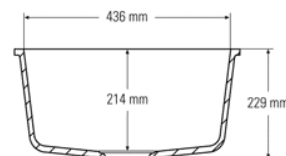

Querschnitt Seitenansicht

Auch in folgenden Größen erhältlich:
 530 x 400 x 190mm (Spülbecken 970)
 400 x 400 x 190mm (Spülbecken 965)
 381 x 400 x 190mm (Spülbecken 969)

Ausgussbecken 967

Ansicht von oben
* Überlauf

Querschnitt Seitenansicht

Auch in folgenden Größen erhältlich:
200 x 400 x 176mm (Spülbecken 970)

Spülbecken 881

Ansicht von oben
* Überlauf

Querschnitt Seitenansicht

Auch in folgenden Größen erhältlich:
531 x 397 x 188mm (Spülbecken 871)
440 x 340 x 200mm (Spülbecken 859)
399 x 399 x 208mm (Spülbecken 804)

400 x 449 x 208mm (Spülbecken 805)
 267 x 318 x 167mm (Spülbecken 809)

Ausgussbecken 802

Ansicht von oben
 * Überlauf

Querschnitt Seitenansicht

Auch in folgenden Größen erhältlich:
 152 x 297 x 141mm (Spülbecken 857)

Spülbecken Neli

Auch in folgenden Größen erhältlich:
 555 x 430 x 213mm (Spülbecken Clea)
 490 x 360 x 180mm (Spülbecken Diana)
 370 x 370 x 180mm (Spülbecken Mia)

Ausgussbecken Pia