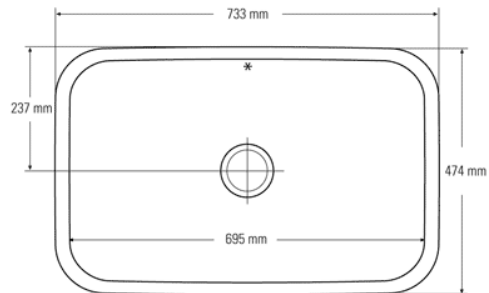

Querschnitt Seitenansicht

Auch in folgenden Größen erhältlich:
 530 x 400 x 190mm (Spülbecken 970)
 400 x 400 x 190mm (Spülbecken 965)
 381 x 400 x 190mm (Spülbecken 969)

Ausgussbecken 967

Ansicht von oben
* Überlauf

Querschnitt Seitenansicht

Auch in folgenden Größen erhältlich:
200 x 400 x 176mm (Spülbecken 970)

Spülbecken 881

Ansicht von oben
* Überlauf

Querschnitt Seitenansicht

Auch in folgenden Größen erhältlich:
531 x 397 x 188mm (Spülbecken 871)
440 x 340 x 200mm (Spülbecken 859)
399 x 399 x 208mm (Spülbecken 804)

400 x 449 x 208mm (Spülbecken 805)
 267 x 318 x 167mm (Spülbecken 809)

Ausgussbecken 802

Ansicht von oben
 * Überlauf

Querschnitt Seitenansicht

Auch in folgenden Größen erhältlich:
 152 x 297 x 141mm (Spülbecken 857)

Spülbecken Neli

Auch in folgenden Größen erhältlich:
 555 x 430 x 213mm (Spülbecken Clea)
 490 x 360 x 180mm (Spülbecken Diana)
 370 x 370 x 180mm (Spülbecken Mia)

Ausgussbecken Pia