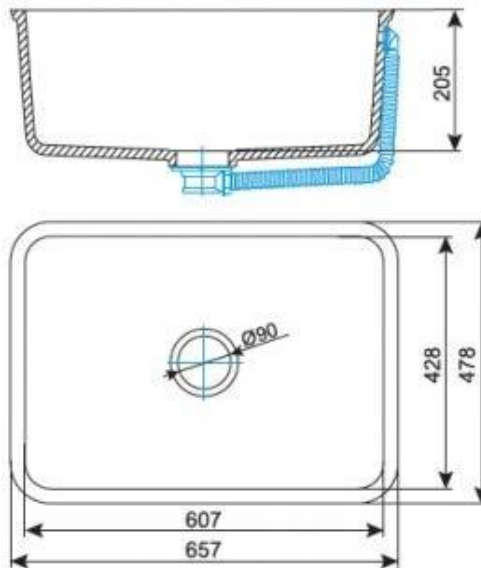

Querschnitt Seitenansicht

Auch in folgenden Größen erhältlich:
 530 x 400 x 190mm (Spülbecken 970)
 400 x 400 x 190mm (Spülbecken 965)
 381 x 400 x 190mm (Spülbecken 969)

Ausgussbecken 967

Ansicht von oben
* Überlauf

Querschnitt Seitenansicht

Auch in folgenden Größen erhältlich:
200 x 400 x 176mm (Spülbecken 970)

Spülbecken 881

Ansicht von oben
* Überlauf

Querschnitt Seitenansicht

Auch in folgenden Größen erhältlich:
531 x 397 x 188mm (Spülbecken 871)
440 x 340 x 200mm (Spülbecken 859)
399 x 399 x 208mm (Spülbecken 804)

400 x 449 x 208mm (Spülbecken 805)
 267 x 318 x 167mm (Spülbecken 809)

Ausgussbecken 802

Ansicht von oben
 * Überlauf

Querschnitt Seitenansicht

Auch in folgenden Größen erhältlich:
 152 x 297 x 141mm (Spülbecken 857)

Spülbecken Neli

Auch in folgenden Größen erhältlich:
 555 x 430 x 213mm (Spülbecken Clea)
 490 x 360 x 180mm (Spülbecken Diana)
 370 x 370 x 180mm (Spülbecken Mia)

Ausgussbecken Pia