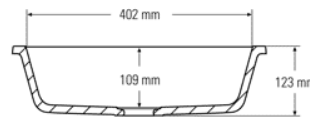

Querschnitt Seitenansicht

Auch in folgenden Größen erhältlich:
 530 x 400 x 190mm (Spülbecken 970)
 400 x 400 x 190mm (Spülbecken 965)
 381 x 400 x 190mm (Spülbecken 969)

Ausgussbecken 967

Ansicht von oben
* Überlauf

Querschnitt Seitenansicht

Auch in folgenden Größen erhältlich:
200 x 400 x 176mm (Spülbecken 970)

Spülbecken 881

Ansicht von oben
* Überlauf

Querschnitt Seitenansicht

Auch in folgenden Größen erhältlich:
531 x 397 x 188mm (Spülbecken 871)
440 x 340 x 200mm (Spülbecken 859)
399 x 399 x 208mm (Spülbecken 804)

400 x 449 x 208mm (Spülbecken 805)
 267 x 318 x 167mm (Spülbecken 809)

Ausgussbecken 802

Ansicht von oben
 * Überlauf

Querschnitt Seitenansicht

Auch in folgenden Größen erhältlich:
 152 x 297 x 141mm (Spülbecken 857)

Spülbecken Neli

Auch in folgenden Größen erhältlich:
 555 x 430 x 213mm (Spülbecken Clea)
 490 x 360 x 180mm (Spülbecken Diana)
 370 x 370 x 180mm (Spülbecken Mia)

Ausgussbecken Pia