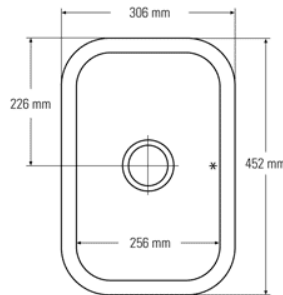

Querschnitt Seitenansicht

Auch in folgenden Größen erhältlich:
 530 x 400 x 190mm (Spülbecken 970)
 400 x 400 x 190mm (Spülbecken 965)
 381 x 400 x 190mm (Spülbecken 969)

Ausgussbecken 967

Ansicht von oben
* Überlauf

Querschnitt Seitenansicht

Auch in folgenden Größen erhältlich:
200 x 400 x 176mm (Spülbecken 970)

Spülbecken 881

Ansicht von oben
* Überlauf

Querschnitt Seitenansicht

Auch in folgenden Größen erhältlich:
531 x 397 x 188mm (Spülbecken 871)
440 x 340 x 200mm (Spülbecken 859)
399 x 399 x 208mm (Spülbecken 804)

400 x 449 x 208mm (Spülbecken 805)
 267 x 318 x 167mm (Spülbecken 809)

Ausgussbecken 802

Ansicht von oben
 * Überlauf

Querschnitt Seitenansicht

Auch in folgenden Größen erhältlich:
 152 x 297 x 141mm (Spülbecken 857)

Spülbecken Neli

Auch in folgenden Größen erhältlich:
 555 x 430 x 213mm (Spülbecken Clea)
 490 x 360 x 180mm (Spülbecken Diana)
 370 x 370 x 180mm (Spülbecken Mia)

Ausgussbecken Pia