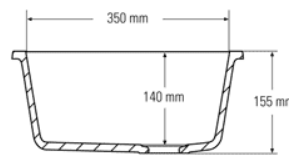

Querschnitt Seitenansicht

Auch in folgenden Größen erhältlich:
 530 x 400 x 190mm (Spülbecken 970)
 400 x 400 x 190mm (Spülbecken 965)
 381 x 400 x 190mm (Spülbecken 969)

Ausgussbecken 967

Ansicht von oben
* Überlauf

Querschnitt Seitenansicht

Auch in folgenden Größen erhältlich:
200 x 400 x 176mm (Spülbecken 970)

Spülbecken 881

Ansicht von oben
* Überlauf

Querschnitt Seitenansicht

Auch in folgenden Größen erhältlich:
531 x 397 x 188mm (Spülbecken 871)
440 x 340 x 200mm (Spülbecken 859)
399 x 399 x 208mm (Spülbecken 804)

400 x 449 x 208mm (Spülbecken 805)
 267 x 318 x 167mm (Spülbecken 809)

Ausgussbecken 802

Ansicht von oben
 * Überlauf

Querschnitt Seitenansicht

Auch in folgenden Größen erhältlich:
 152 x 297 x 141mm (Spülbecken 857)

Spülbecken Neli

Auch in folgenden Größen erhältlich:
 555 x 430 x 213mm (Spülbecken Clea)
 490 x 360 x 180mm (Spülbecken Diana)
 370 x 370 x 180mm (Spülbecken Mia)

Ausgussbecken Pia