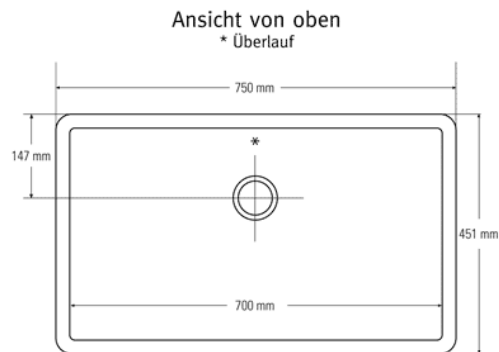

Querschnitt Seitenansicht

Auch in folgenden Größen erhältlich:
 530 x 400 x 190mm (Spülbecken 970)
 400 x 400 x 190mm (Spülbecken 965)
 381 x 400 x 190mm (Spülbecken 969)

Ausgussbecken 967

Ansicht von oben
* Überlauf

Querschnitt Seitenansicht

Auch in folgenden Größen erhältlich:
200 x 400 x 176mm (Spülbecken 970)

Spülbecken 881

Ansicht von oben
* Überlauf

Querschnitt Seitenansicht

Auch in folgenden Größen erhältlich:
531 x 397 x 188mm (Spülbecken 871)
440 x 340 x 200mm (Spülbecken 859)
399 x 399 x 208mm (Spülbecken 804)

400 x 449 x 208mm (Spülbecken 805)
 267 x 318 x 167mm (Spülbecken 809)

Ausgussbecken 802

Ansicht von oben
 * Überlauf

Querschnitt Seitenansicht

Auch in folgenden Größen erhältlich:
 152 x 297 x 141mm (Spülbecken 857)

Spülbecken Neli

Auch in folgenden Größen erhältlich:
 555 x 430 x 213mm (Spülbecken Clea)
 490 x 360 x 180mm (Spülbecken Diana)
 370 x 370 x 180mm (Spülbecken Mia)

Ausgussbecken Pia