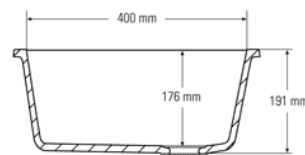

Querschnitt Seitenansicht

Auch in folgenden Größen erhältlich:
 530 x 400 x 190mm (Spülbecken 970)
 400 x 400 x 190mm (Spülbecken 965)
 381 x 400 x 190mm (Spülbecken 969)

Ausgussbecken 967

Ansicht von oben
* Überlauf

Querschnitt Seitenansicht

Auch in folgenden Größen erhältlich:
200 x 400 x 176mm (Spülbecken 970)

Spülbecken 881

Ansicht von oben
* Überlauf

Querschnitt Seitenansicht

Auch in folgenden Größen erhältlich:
531 x 397 x 188mm (Spülbecken 871)
440 x 340 x 200mm (Spülbecken 859)
399 x 399 x 208mm (Spülbecken 804)

400 x 449 x 208mm (Spülbecken 805)
 267 x 318 x 167mm (Spülbecken 809)

Ausgussbecken 802

Ansicht von oben
 * Überlauf

Querschnitt Seitenansicht

Auch in folgenden Größen erhältlich:
 152 x 297 x 141mm (Spülbecken 857)

Spülbecken Neli

Auch in folgenden Größen erhältlich:
 555 x 430 x 213mm (Spülbecken Clea)
 490 x 360 x 180mm (Spülbecken Diana)
 370 x 370 x 180mm (Spülbecken Mia)

Ausgussbecken Pia