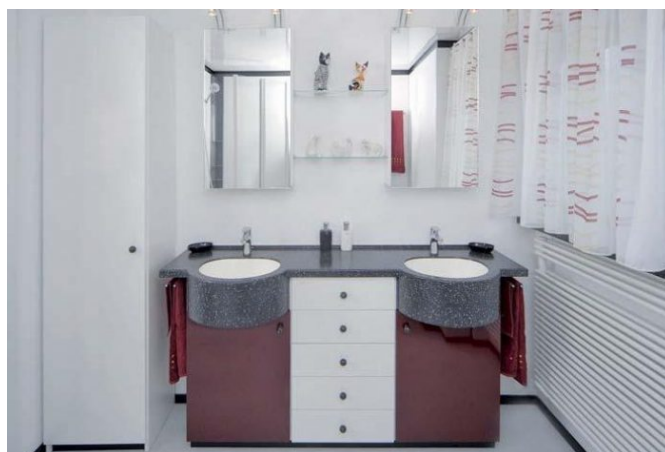

Hug-2113-Zenger-00