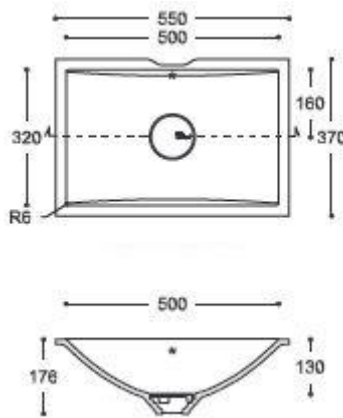

Auch in folgenden Größen erhältlich:
490 x 320 x 130mm (Waschbecken 7720)
440 x 300 x 120mm (Waschbecken 7710)

Waschbecken 7530

Auch in folgenden Größen erhältlich:
470 x 320 x 130mm (Waschbecken 7520)
370 x 370 x 120mm (Waschbecken 7510)

Waschbecken 7420

Auch in folgenden Größen erhältlich:
450 x 370 x 120mm (Waschbecken 7410)

Waschbecken Hofstack I

Auch in folgenden Größen erhältlich:
560 x 330 x 91mm (Herthe I)
560 x 280 x 91mm (Herthe II)
510 x 385 x 91mm (Schumo)
450 x 350 x 91mm (Pelego I)
400 x 340 x 111mm (Fewa)
400 x 260 x 100mm (Hofstack II)
350 x 230 x 91mm (Pelego II)

Waschbecken 7330

Auch in folgenden Größen erhältlich:

465 x 340 x 130mm (Waschbecken 7320)

420x 330 x 120mm (Waschbecken 7310)

Waschbecken Magda

Auch in folgenden Größen erhältlich:

470 x 336 x 148mm (Maja)

446 x 310 x 144mm (Nadja)

420 x 280 x 135mm (Malwine)

Waschbecken 7220

Auch in folgenden Größen erhältlich:

350 x 130mm (Waschbecken 7210)

Waschbecken Maria

Auch in folgenden Größen erhältlich:
337 x 122mm (Monika)
322 x 144mm (Milena)
248 x 135mm (Marga)