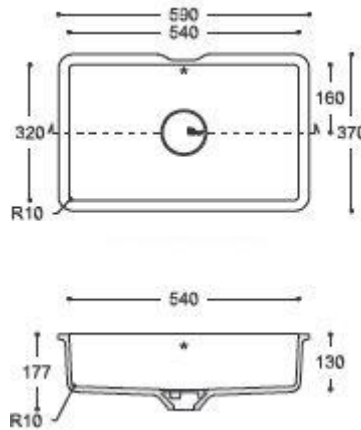

Auch in folgenden Größen erhältlich:
490 x 320 x 130mm (Waschbecken 7720)
440 x 300 x 120mm (Waschbecken 7710)

Waschbecken 7530

Auch in folgenden Größen erhältlich:
470 x 320 x 130mm (Waschbecken 7520)
370 x 370 x 120mm (Waschbecken 7510)

Waschbecken 7420

Auch in folgenden Größen erhältlich:
450 x 370 x 120mm (Waschbecken 7410)

Waschbecken Hofstack I

Auch in folgenden Größen erhältlich:
560 x 330 x 91mm (Herthe I)
560 x 280 x 91mm (Herthe II)
510 x 385 x 91mm (Schumo)
450 x 350 x 91mm (Pelego I)
400 x 340 x 111mm (Fewa)
400 x 260 x 100mm (Hofstack II)
350 x 230 x 91mm (Pelego II)

Waschbecken 7330

Auch in folgenden Größen erhältlich:

465 x 340 x 130mm (Waschbecken 7320)

420x 330 x 120mm (Waschbecken 7310)

Waschbecken Magda

Auch in folgenden Größen erhältlich:

470 x 336 x 148mm (Maja)

446 x 310 x 144mm (Nadja)

420 x 280 x 135mm (Malwine)

Waschbecken 7220

Auch in folgenden Größen erhältlich:

350 x 130mm (Waschbecken 7210)

Waschbecken Maria

Auch in folgenden Größen erhältlich:
337 x 122mm (Monika)
322 x 144mm (Milena)
248 x 135mm (Marga)