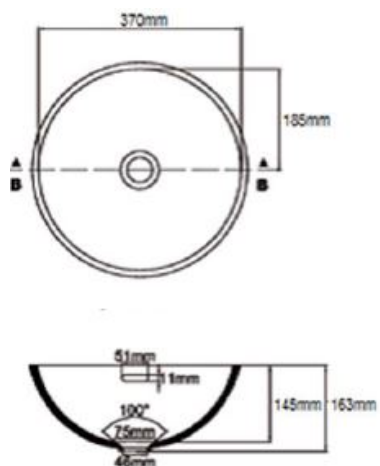

Auch in folgenden Größen erhältlich:
490 x 320 x 130mm (Waschbecken 7720)
440 x 300 x 120mm (Waschbecken 7710)

Waschbecken 7530

Auch in folgenden Größen erhältlich:
470 x 320 x 130mm (Waschbecken 7520)
370 x 370 x 120mm (Waschbecken 7510)

Waschbecken 7420

Auch in folgenden Größen erhältlich:
450 x 370 x 120mm (Waschbecken 7410)

Waschbecken Hofstack I

Auch in folgenden Größen erhältlich:
560 x 330 x 91mm (Herthe I)
560 x 280 x 91mm (Herthe II)
510 x 385 x 91mm (Schumo)
450 x 350 x 91mm (Pelego I)
400 x 340 x 111mm (Fewa)
400 x 260 x 100mm (Hofstack II)
350 x 230 x 91mm (Pelego II)

Waschbecken 7330

Auch in folgenden Größen erhältlich:

465 x 340 x 130mm (Waschbecken 7320)

420x 330 x 120mm (Waschbecken 7310)

Waschbecken Magda

Auch in folgenden Größen erhältlich:

470 x 336 x 148mm (Maja)

446 x 310 x 144mm (Nadja)

420 x 280 x 135mm (Malwine)

Waschbecken 7220

Auch in folgenden Größen erhältlich:

350 x 130mm (Waschbecken 7210)

Waschbecken Maria

Auch in folgenden Größen erhältlich:
337 x 122mm (Monika)
322 x 144mm (Milena)
248 x 135mm (Marga)