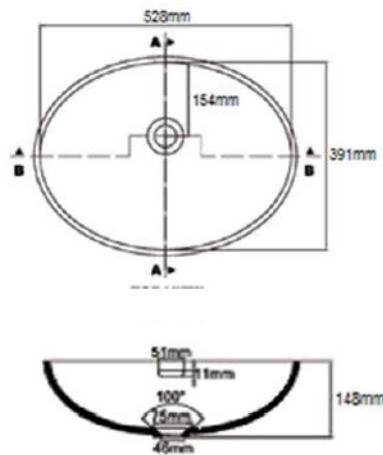

Auch in folgenden Größen erhältlich:
490 x 320 x 130mm (Waschbecken 7720)
440 x 300 x 120mm (Waschbecken 7710)

Waschbecken 7530

Auch in folgenden Größen erhältlich:
470 x 320 x 130mm (Waschbecken 7520)
370 x 370 x 120mm (Waschbecken 7510)

Waschbecken 7420

Auch in folgenden Größen erhältlich:
450 x 370 x 120mm (Waschbecken 7410)

Waschbecken Hofstack I

Auch in folgenden Größen erhältlich:
560 x 330 x 91mm (Herthe I)
560 x 280 x 91mm (Herthe II)
510 x 385 x 91mm (Schumo)
450 x 350 x 91mm (Pelego I)
400 x 340 x 111mm (Fewa)
400 x 260 x 100mm (Hofstack II)
350 x 230 x 91mm (Pelego II)

Waschbecken 7330

Auch in folgenden Größen erhältlich:

465 x 340 x 130mm (Waschbecken 7320)

420x 330 x 120mm (Waschbecken 7310)

Waschbecken Magda

Auch in folgenden Größen erhältlich:

470 x 336 x 148mm (Maja)

446 x 310 x 144mm (Nadja)

420 x 280 x 135mm (Malwine)

Waschbecken 7220

Auch in folgenden Größen erhältlich:

350 x 130mm (Waschbecken 7210)

Waschbecken Maria

Auch in folgenden Größen erhältlich:
337 x 122mm (Monika)
322 x 144mm (Milena)
248 x 135mm (Marga)