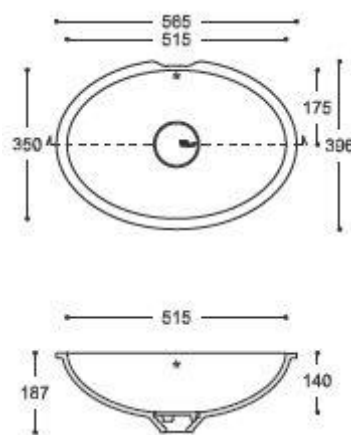

Auch in folgenden Größen erhältlich:
490 x 320 x 130mm (Waschbecken 7720)
440 x 300 x 120mm (Waschbecken 7710)

Waschbecken 7530

Auch in folgenden Größen erhältlich:
470 x 320 x 130mm (Waschbecken 7520)
370 x 370 x 120mm (Waschbecken 7510)

Waschbecken 7420

Auch in folgenden Größen erhältlich:
450 x 370 x 120mm (Waschbecken 7410)

Waschbecken Hofstack I

Auch in folgenden Größen erhältlich:
560 x 330 x 91mm (Herthe I)
560 x 280 x 91mm (Herthe II)
510 x 385 x 91mm (Schumo)
450 x 350 x 91mm (Pelego I)
400 x 340 x 111mm (Fewa)
400 x 260 x 100mm (Hofstack II)
350 x 230 x 91mm (Pelego II)

Waschbecken 7330

Auch in folgenden Größen erhältlich:

465 x 340 x 130mm (Waschbecken 7320)

420x 330 x 120mm (Waschbecken 7310)

Waschbecken Magda

Auch in folgenden Größen erhältlich:

470 x 336 x 148mm (Maja)

446 x 310 x 144mm (Nadja)

420 x 280 x 135mm (Malwine)

Waschbecken 7220

Auch in folgenden Größen erhältlich:

350 x 130mm (Waschbecken 7210)

Waschbecken Maria

Auch in folgenden Größen erhältlich:
337 x 122mm (Monika)
322 x 144mm (Milena)
248 x 135mm (Marga)