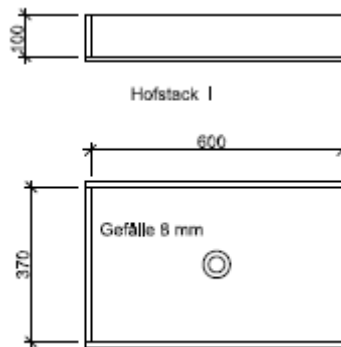

Auch in folgenden Größen erhältlich:
490 x 320 x 130mm (Waschbecken 7720)
440 x 300 x 120mm (Waschbecken 7710)

Waschbecken 7530

Auch in folgenden Größen erhältlich:
470 x 320 x 130mm (Waschbecken 7520)
370 x 370 x 120mm (Waschbecken 7510)

Waschbecken 7420

Auch in folgenden Größen erhältlich:
450 x 370 x 120mm (Waschbecken 7410)

Waschbecken Hofstack I

Auch in folgenden Größen erhältlich:
560 x 330 x 91mm (Herthe I)
560 x 280 x 91mm (Herthe II)
510 x 385 x 91mm (Schumo)
450 x 350 x 91mm (Pelego I)
400 x 340 x 111mm (Fewa)
400 x 260 x 100mm (Hofstack II)
350 x 230 x 91mm (Pelego II)

Waschbecken 7330

Auch in folgenden Größen erhältlich:

465 x 340 x 130mm (Waschbecken 7320)

420x 330 x 120mm (Waschbecken 7310)

Waschbecken Magda

Auch in folgenden Größen erhältlich:

470 x 336 x 148mm (Maja)

446 x 310 x 144mm (Nadja)

420 x 280 x 135mm (Malwine)

Waschbecken 7220

Auch in folgenden Größen erhältlich:

350 x 130mm (Waschbecken 7210)

Waschbecken Maria

Auch in folgenden Größen erhältlich:
337 x 122mm (Monika)
322 x 144mm (Milena)
248 x 135mm (Marga)