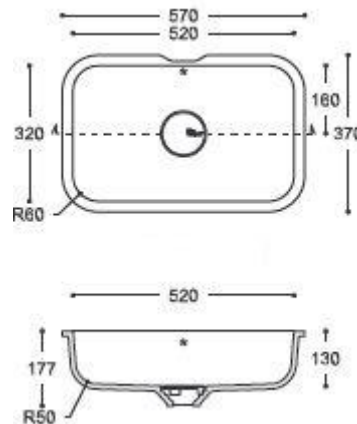

Auch in folgenden Größen erhältlich:
490 x 320 x 130mm (Waschbecken 7720)
440 x 300 x 120mm (Waschbecken 7710)

Waschbecken 7530

Auch in folgenden Größen erhältlich:
470 x 320 x 130mm (Waschbecken 7520)
370 x 370 x 120mm (Waschbecken 7510)

Waschbecken 7420

Auch in folgenden Größen erhältlich:
450 x 370 x 120mm (Waschbecken 7410)

Waschbecken Hofstack I

Auch in folgenden Größen erhältlich:
560 x 330 x 91mm (Herthe I)
560 x 280 x 91mm (Herthe II)
510 x 385 x 91mm (Schumo)
450 x 350 x 91mm (Pelego I)
400 x 340 x 111mm (Fewa)
400 x 260 x 100mm (Hofstack II)
350 x 230 x 91mm (Pelego II)

Waschbecken 7330

Auch in folgenden Größen erhältlich:

465 x 340 x 130mm (Waschbecken 7320)

420x 330 x 120mm (Waschbecken 7310)

Waschbecken Magda

Auch in folgenden Größen erhältlich:

470 x 336 x 148mm (Maja)

446 x 310 x 144mm (Nadja)

420 x 280 x 135mm (Malwine)

Waschbecken 7220

Auch in folgenden Größen erhältlich:

350 x 130mm (Waschbecken 7210)

Waschbecken Maria

Auch in folgenden Größen erhältlich:
337 x 122mm (Monika)
322 x 144mm (Milena)
248 x 135mm (Marga)