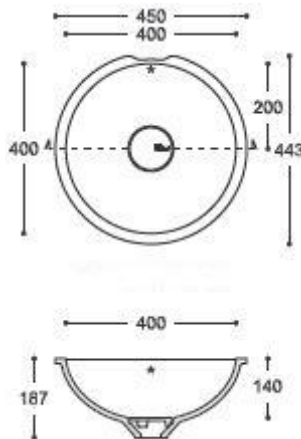

Auch in folgenden Größen erhältlich:
490 x 320 x 130mm (Waschbecken 7720)
440 x 300 x 120mm (Waschbecken 7710)

Waschbecken 7530

Auch in folgenden Größen erhältlich:
470 x 320 x 130mm (Waschbecken 7520)
370 x 370 x 120mm (Waschbecken 7510)

Waschbecken 7420

Auch in folgenden Größen erhältlich:
450 x 370 x 120mm (Waschbecken 7410)

Waschbecken Hofstack I

Auch in folgenden Größen erhältlich:
560 x 330 x 91mm (Herthe I)
560 x 280 x 91mm (Herthe II)
510 x 385 x 91mm (Schumo)
450 x 350 x 91mm (Pelego I)
400 x 340 x 111mm (Fewa)
400 x 260 x 100mm (Hofstack II)
350 x 230 x 91mm (Pelego II)

Waschbecken 7330

Auch in folgenden Größen erhältlich:

465 x 340 x 130mm (Waschbecken 7320)

420x 330 x 120mm (Waschbecken 7310)

Waschbecken Magda

Auch in folgenden Größen erhältlich:

470 x 336 x 148mm (Maja)

446 x 310 x 144mm (Nadja)

420 x 280 x 135mm (Malwine)

Waschbecken 7220

Auch in folgenden Größen erhältlich:

350 x 130mm (Waschbecken 7210)

Waschbecken Maria

Auch in folgenden Größen erhältlich:
337 x 122mm (Monika)
322 x 144mm (Milena)
248 x 135mm (Marga)