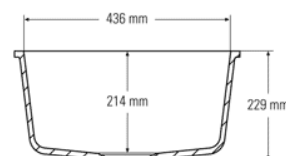

Querschnitt Seitenansicht

Auch in folgenden Größen erhältlich:
530 x 400 x 190mm (Spülbecken 970)
400 x 400 x 190mm (Spülbecken 965)
381 x 400 x 190mm (Spülbecken 969)

Ausgussbecken 967

Ansicht von oben
* Überlauf

Querschnitt Seitenansicht

Auch in folgenden Größen erhältlich:
200 x 400 x 176mm (Spülbecken 970)

Spülbecken 881

Ansicht von oben
* Überlauf

Querschnitt Seitenansicht

Auch in folgenden Größen erhältlich:
531 x 397 x 188mm (Spülbecken 871)
440 x 340 x 200mm (Spülbecken 859)
399 x 399 x 208mm (Spülbecken 804)

400 x 449 x 208mm (Spülbecken 805)
 267 x 318 x 167mm (Spülbecken 809)

Ausgussbecken 802

Ansicht von oben
 * Überlauf

Querschnitt Seitenansicht

Auch in folgenden Größen erhältlich:
 152 x 297 x 141mm (Spülbecken 857)

Spülbecken Neli

Auch in folgenden Größen erhältlich:
 555 x 430 x 213mm (Spülbecken Clea)
 490 x 360 x 180mm (Spülbecken Diana)
 370 x 370 x 180mm (Spülbecken Mia)

Ausgussbecken Pia