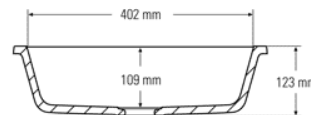

Querschnitt Seitenansicht

Auch in folgenden Größen erhältlich:
530 x 400 x 190mm (Spülbecken 970)
400 x 400 x 190mm (Spülbecken 965)
381 x 400 x 190mm (Spülbecken 969)

Ausgussbecken 967

Ansicht von oben
* Überlauf

Querschnitt Seitenansicht

Auch in folgenden Größen erhältlich:
200 x 400 x 176mm (Spülbecken 970)

Spülbecken 881

Ansicht von oben
* Überlauf

Querschnitt Seitenansicht

Auch in folgenden Größen erhältlich:
531 x 397 x 188mm (Spülbecken 871)
440 x 340 x 200mm (Spülbecken 859)
399 x 399 x 208mm (Spülbecken 804)

400 x 449 x 208mm (Spülbecken 805)
 267 x 318 x 167mm (Spülbecken 809)

Ausgussbecken 802

Ansicht von oben
 * Überlauf

Querschnitt Seitenansicht

Auch in folgenden Größen erhältlich:
 152 x 297 x 141mm (Spülbecken 857)

Spülbecken Neli

Auch in folgenden Größen erhältlich:
 555 x 430 x 213mm (Spülbecken Clea)
 490 x 360 x 180mm (Spülbecken Diana)
 370 x 370 x 180mm (Spülbecken Mia)

Ausgussbecken Pia