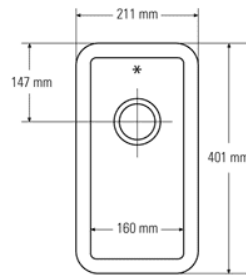

Querschnitt Seitenansicht

Auch in folgenden Größen erhältlich:
530 x 400 x 190mm (Spülbecken 970)
400 x 400 x 190mm (Spülbecken 965)
381 x 400 x 190mm (Spülbecken 969)

Ausgussbecken 967

Ansicht von oben
* Überlauf

Querschnitt Seitenansicht

Auch in folgenden Größen erhältlich:
200 x 400 x 176mm (Spülbecken 970)

Spülbecken 881

Ansicht von oben
* Überlauf

Querschnitt Seitenansicht

Auch in folgenden Größen erhältlich:
531 x 397 x 188mm (Spülbecken 871)
440 x 340 x 200mm (Spülbecken 859)
399 x 399 x 208mm (Spülbecken 804)

400 x 449 x 208mm (Spülbecken 805)
 267 x 318 x 167mm (Spülbecken 809)

Ausgussbecken 802

Ansicht von oben
 * Überlauf

Querschnitt Seitenansicht

Auch in folgenden Größen erhältlich:
 152 x 297 x 141mm (Spülbecken 857)

Spülbecken Neli

Auch in folgenden Größen erhältlich:
 555 x 430 x 213mm (Spülbecken Clea)
 490 x 360 x 180mm (Spülbecken Diana)
 370 x 370 x 180mm (Spülbecken Mia)

Ausgussbecken Pia