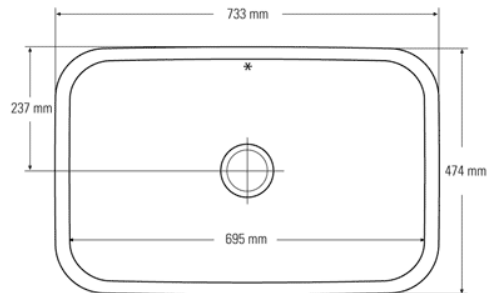

Querschnitt Seitenansicht

Auch in folgenden Größen erhältlich:
530 x 400 x 190mm (Spülbecken 970)
400 x 400 x 190mm (Spülbecken 965)
381 x 400 x 190mm (Spülbecken 969)

Ausgussbecken 967

Ansicht von oben
* Überlauf

Querschnitt Seitenansicht

Auch in folgenden Größen erhältlich:
200 x 400 x 176mm (Spülbecken 970)

Spülbecken 881

Ansicht von oben
* Überlauf

Querschnitt Seitenansicht

Auch in folgenden Größen erhältlich:
531 x 397 x 188mm (Spülbecken 871)
440 x 340 x 200mm (Spülbecken 859)
399 x 399 x 208mm (Spülbecken 804)

400 x 449 x 208mm (Spülbecken 805)
 267 x 318 x 167mm (Spülbecken 809)

Ausgussbecken 802

Ansicht von oben
 * Überlauf

Querschnitt Seitenansicht

Auch in folgenden Größen erhältlich:
 152 x 297 x 141mm (Spülbecken 857)

Spülbecken Neli

Auch in folgenden Größen erhältlich:
 555 x 430 x 213mm (Spülbecken Clea)
 490 x 360 x 180mm (Spülbecken Diana)
 370 x 370 x 180mm (Spülbecken Mia)

Ausgussbecken Pia