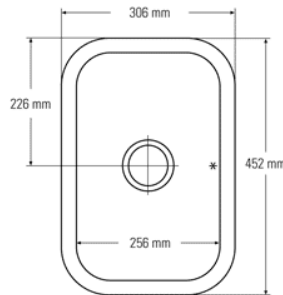

Querschnitt Seitenansicht

Auch in folgenden Größen erhältlich:
530 x 400 x 190mm (Spülbecken 970)
400 x 400 x 190mm (Spülbecken 965)
381 x 400 x 190mm (Spülbecken 969)

Ausgussbecken 967

Ansicht von oben
* Überlauf

Querschnitt Seitenansicht

Auch in folgenden Größen erhältlich:
200 x 400 x 176mm (Spülbecken 970)

Spülbecken 881

Ansicht von oben
* Überlauf

Querschnitt Seitenansicht

Auch in folgenden Größen erhältlich:
531 x 397 x 188mm (Spülbecken 871)
440 x 340 x 200mm (Spülbecken 859)
399 x 399 x 208mm (Spülbecken 804)

400 x 449 x 208mm (Spülbecken 805)
 267 x 318 x 167mm (Spülbecken 809)

Ausgussbecken 802

Ansicht von oben
 * Überlauf

Querschnitt Seitenansicht

Auch in folgenden Größen erhältlich:
 152 x 297 x 141mm (Spülbecken 857)

Spülbecken Neli

Auch in folgenden Größen erhältlich:
 555 x 430 x 213mm (Spülbecken Clea)
 490 x 360 x 180mm (Spülbecken Diana)
 370 x 370 x 180mm (Spülbecken Mia)

Ausgussbecken Pia