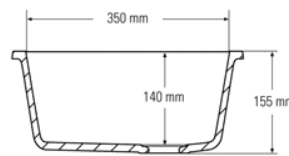

Querschnitt Seitenansicht

Auch in folgenden Größen erhältlich:
530 x 400 x 190mm (Spülbecken 970)
400 x 400 x 190mm (Spülbecken 965)
381 x 400 x 190mm (Spülbecken 969)

Ausgussbecken 967

Ansicht von oben
* Überlauf

Querschnitt Seitenansicht

Auch in folgenden Größen erhältlich:
200 x 400 x 176mm (Spülbecken 970)

Spülbecken 881

Ansicht von oben
* Überlauf

Querschnitt Seitenansicht

Auch in folgenden Größen erhältlich:
531 x 397 x 188mm (Spülbecken 871)
440 x 340 x 200mm (Spülbecken 859)
399 x 399 x 208mm (Spülbecken 804)

400 x 449 x 208mm (Spülbecken 805)
 267 x 318 x 167mm (Spülbecken 809)

Ausgussbecken 802

Ansicht von oben
 * Überlauf

Querschnitt Seitenansicht

Auch in folgenden Größen erhältlich:
 152 x 297 x 141mm (Spülbecken 857)

Spülbecken Neli

Auch in folgenden Größen erhältlich:
 555 x 430 x 213mm (Spülbecken Clea)
 490 x 360 x 180mm (Spülbecken Diana)
 370 x 370 x 180mm (Spülbecken Mia)

Ausgussbecken Pia