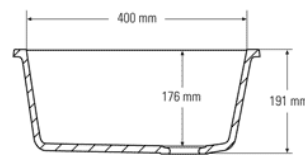

Querschnitt Seitenansicht

Auch in folgenden Größen erhältlich:
530 x 400 x 190mm (Spülbecken 970)
400 x 400 x 190mm (Spülbecken 965)
381 x 400 x 190mm (Spülbecken 969)

Ausgussbecken 967

Ansicht von oben
* Überlauf

Querschnitt Seitenansicht

Auch in folgenden Größen erhältlich:
200 x 400 x 176mm (Spülbecken 970)

Spülbecken 881

Ansicht von oben
* Überlauf

Querschnitt Seitenansicht

Auch in folgenden Größen erhältlich:
531 x 397 x 188mm (Spülbecken 871)
440 x 340 x 200mm (Spülbecken 859)
399 x 399 x 208mm (Spülbecken 804)

400 x 449 x 208mm (Spülbecken 805)
 267 x 318 x 167mm (Spülbecken 809)

Ausgussbecken 802

Ansicht von oben
 * Überlauf

Querschnitt Seitenansicht

Auch in folgenden Größen erhältlich:
 152 x 297 x 141mm (Spülbecken 857)

Spülbecken Neli

Auch in folgenden Größen erhältlich:
 555 x 430 x 213mm (Spülbecken Clea)
 490 x 360 x 180mm (Spülbecken Diana)
 370 x 370 x 180mm (Spülbecken Mia)

Ausgussbecken Pia