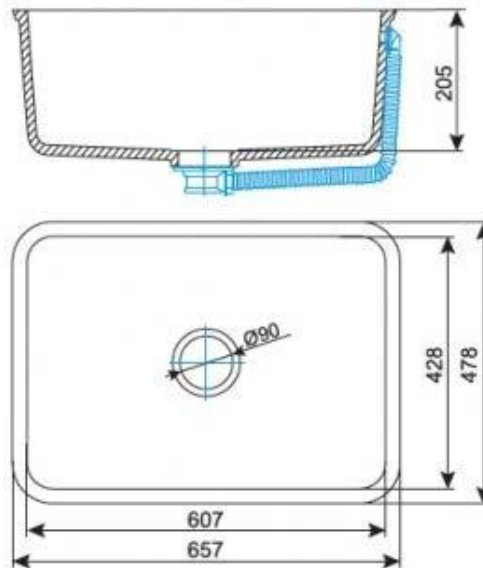

Querschnitt Seitenansicht

Auch in folgenden Größen erhältlich:
530 x 400 x 190mm (Spülbecken 970)
400 x 400 x 190mm (Spülbecken 965)
381 x 400 x 190mm (Spülbecken 969)

Ausgussbecken 967

Ansicht von oben
* Überlauf

Querschnitt Seitenansicht

Auch in folgenden Größen erhältlich:
200 x 400 x 176mm (Spülbecken 970)

Spülbecken 881

Ansicht von oben
* Überlauf

Querschnitt Seitenansicht

Auch in folgenden Größen erhältlich:
531 x 397 x 188mm (Spülbecken 871)
440 x 340 x 200mm (Spülbecken 859)
399 x 399 x 208mm (Spülbecken 804)

400 x 449 x 208mm (Spülbecken 805)
 267 x 318 x 167mm (Spülbecken 809)

Ausgussbecken 802

Ansicht von oben
 * Überlauf

Querschnitt Seitenansicht

Auch in folgenden Größen erhältlich:
 152 x 297 x 141mm (Spülbecken 857)

Spülbecken Neli

Auch in folgenden Größen erhältlich:
 555 x 430 x 213mm (Spülbecken Clea)
 490 x 360 x 180mm (Spülbecken Diana)
 370 x 370 x 180mm (Spülbecken Mia)

Ausgussbecken Pia