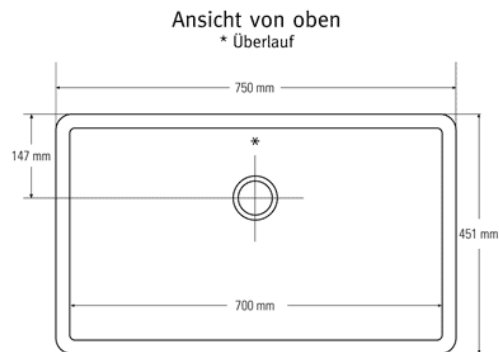

Querschnitt Seitenansicht

Auch in folgenden Größen erhältlich:
530 x 400 x 190mm (Spülbecken 970)
400 x 400 x 190mm (Spülbecken 965)
381 x 400 x 190mm (Spülbecken 969)

Ausgussbecken 967

Ansicht von oben
* Überlauf

Querschnitt Seitenansicht

Auch in folgenden Größen erhältlich:
200 x 400 x 176mm (Spülbecken 970)

Spülbecken 881

Ansicht von oben
* Überlauf

Querschnitt Seitenansicht

Auch in folgenden Größen erhältlich:
531 x 397 x 188mm (Spülbecken 871)
440 x 340 x 200mm (Spülbecken 859)
399 x 399 x 208mm (Spülbecken 804)

400 x 449 x 208mm (Spülbecken 805)
 267 x 318 x 167mm (Spülbecken 809)

Ausgussbecken 802

Ansicht von oben
 * Überlauf

Querschnitt Seitenansicht

Auch in folgenden Größen erhältlich:
 152 x 297 x 141mm (Spülbecken 857)

Spülbecken Neli

Auch in folgenden Größen erhältlich:
 555 x 430 x 213mm (Spülbecken Clea)
 490 x 360 x 180mm (Spülbecken Diana)
 370 x 370 x 180mm (Spülbecken Mia)

Ausgussbecken Pia