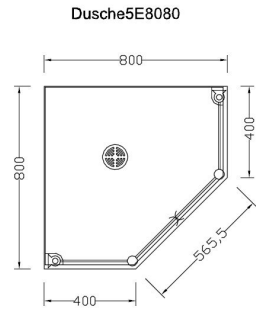

Duschwanne 5eck 8080