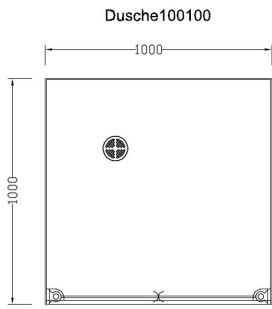

Duschwanne 1010