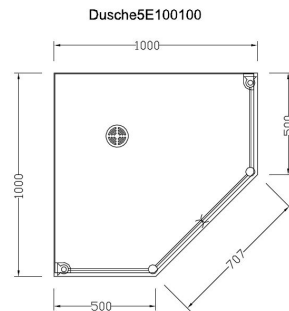

Duschwanne 5eck 1010