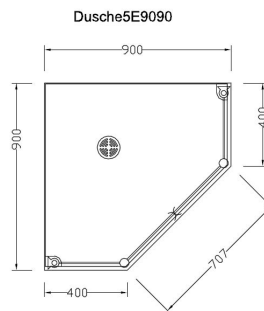

Duschwanne 5eck 9090