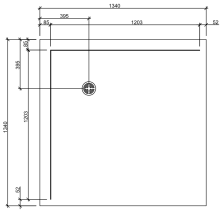

DUSCHWANNEN

Unsere Duschwannen werden grundsätzlich aus Creanit® gefertigt. Die Größe der Duschwanne richtet sich nach den Anforderungen des Kunden und den zur Verfügung stehenden Platzverhältnissen. Jede Duschwanne wird individuell gefertigt und kann dadurch millimetergenau für das Bauvorhaben angepasst werden.

Auch die Farbe und Form sind frei wählbar. So kann z.B der Duschboden eine andere Farbe als die Schürze und/oder Hohlkehle erhalten. Dies eröffnet ganz neue und spannende Möglichkeiten in der Gestaltung des Bades.

Beispiel mit rundem Ablauf