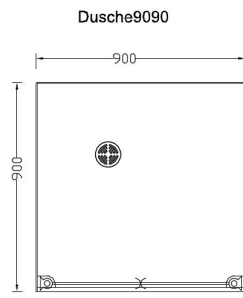

Duschwanne 9090