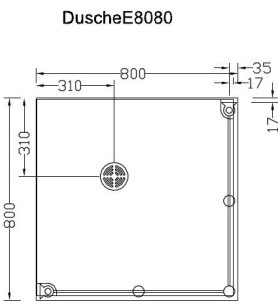

Eckduschwanne 8080