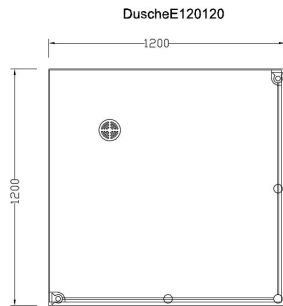

Eckduschwanne 1212