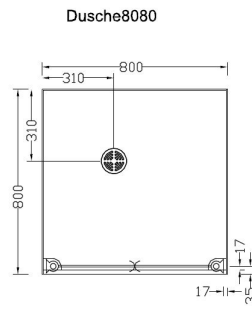

Duschwanne 8080