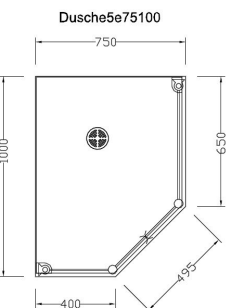

Duschwanne 5eck 7510