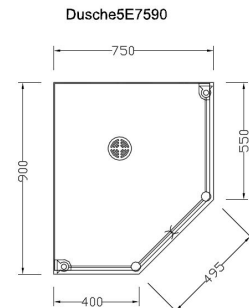

Duschwanne 5eck 7590