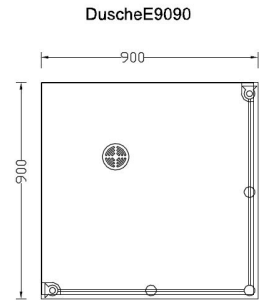

Eckduschwanne 9090