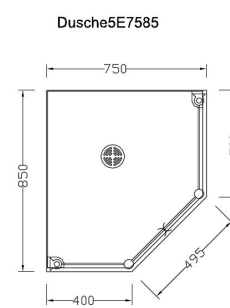

Duschwanne 5eck 7585