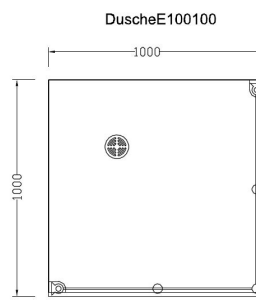

Eckduschwanne 1010