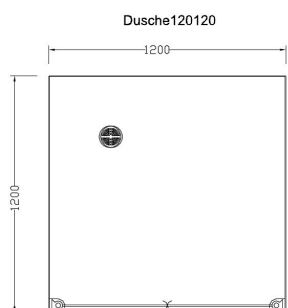

Duschwanne 1212