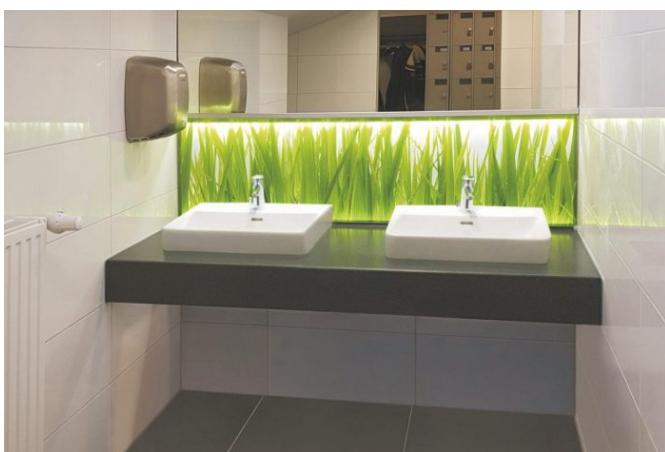

Ein Highlight stellt die beleuchtete Rückwand dar.

Die Revisionierbarkeit der LED beleuchteten Rückwand, einschließlich der Hinterlüftung zum abtragen von Stauwärme, ist dank vorausschauender Planung und Umsetzung jederzeit gegeben

Vorteile durch den Einsatz von WandoVario® und Creanit®

Das Modulsystem [WandoVario®](#) bietet unseren Kunden viele Vorteile. Die wichtigsten auf einen Blick:

- Die gesamten Vorgaben vom Architekten wurden problemlos umgesetzt
- Sehr kurze Montagezeit / Alle Termine werden eingehalten
- Höchste Hygieneansprüche und leichte Reinigung
- Ständige Hinterlüftung gegen Schimmel-, Sporen- und Kondensatbildung
- Zugänglichkeit für die Haustechnik und mögliche Revision der Anlage, insbesondere von Armaturen, Thermostatsteuerung und Sifon
- Kundenwünsche in Form u. Farbe können fast immer berücksichtigt werden

Effektive Bauzeit: 1 Tag (je Anlage)

Gerne beantworten wir Ihre Fragen oder erstellen für Ihr Projekt ein individuelles Angebot – rufen Sie uns einfach an unter Telefon [07032/9783-0](tel:0703297830).

HUG-Gäste WC mit beleuchteter Nischenrückwand und Spiegel