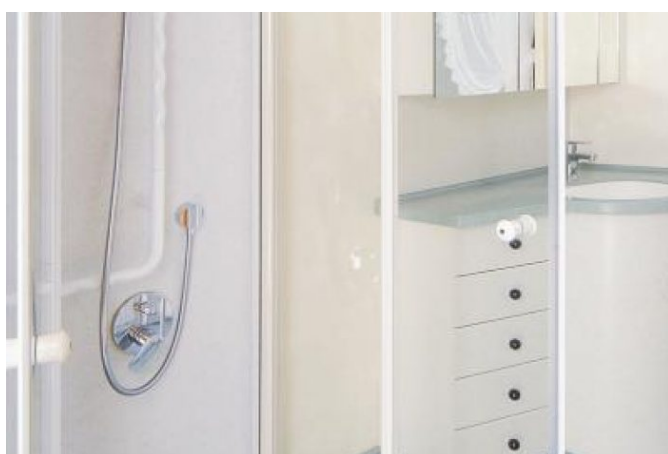

Duschglastüre als Spritzschutz im Einsatz