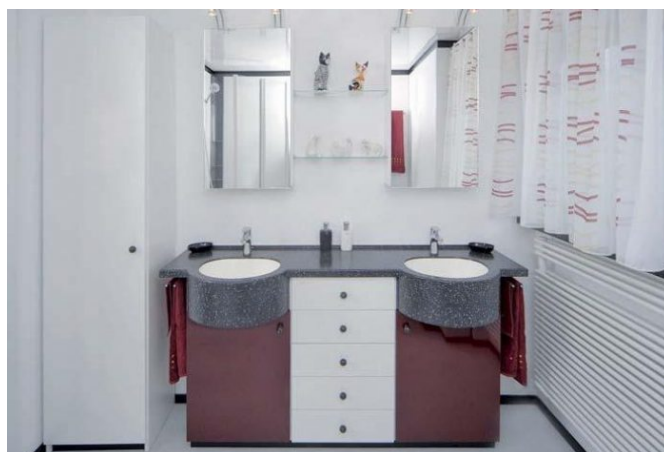

Individuelle Möbelierung