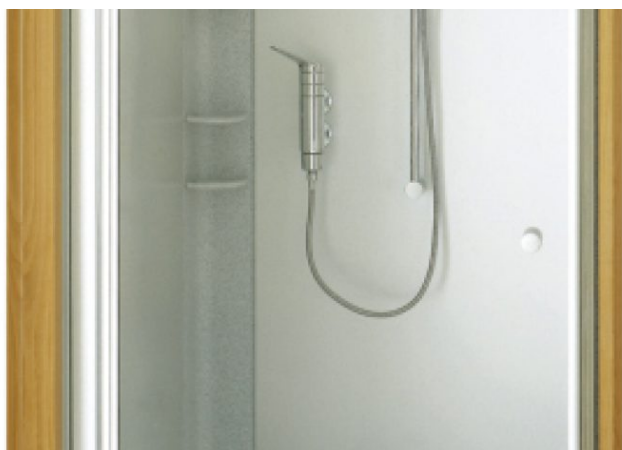

MODULSYSTEM ODER VOLLSTÄNDIGE RAUM-IN-RAUM-SITUATION

Beschreibung

WandoVario® ist nicht einfach nur ein Wandsystem, sondern beginnt beim Einzelmodul und endet bei der kompletten Konzeption eines Raumes.

Egal ob Trennwand, attraktiver Blickfang, Technikverkleidung, Revisionswand oder türloser Durchgang.

Vorteile und Nutzen

... und ist darüber hinaus

- Schnell
- Flexibel
- Sauber
- Ästhetisch
- Pflegeleicht
- Alterungsbeständig
- Anpassungsfähig
- Wirtschaftlich

Denn die Module beinhalten bereits die gesamte Sanitär- und Elektrotechnik.

Dusch Modul

Waschtisch Modul

WC Modul

Raum in Raum Konzeptvariante